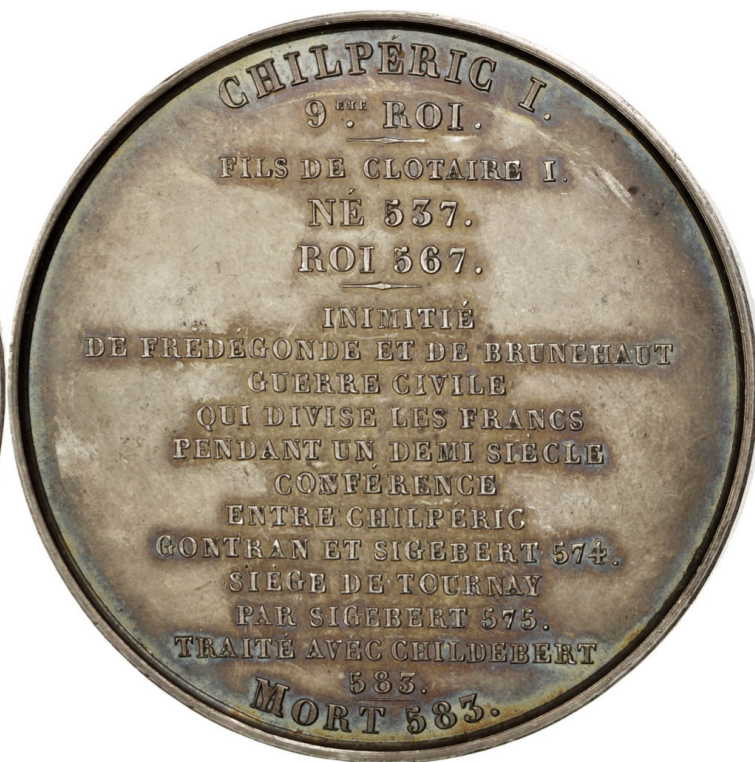

Chilpéric I, Médaille

Référence : #69746

Chilpéric I, Médaille, CAQUE, 51mm, Avers: CHILPERIC I ROI / DE FRANCE. / CAQUE 1840. Buste à gauche. Revers: Vie du Roi. Tranche lisse poinçonnée d'une main et de l'inscription CUIVRE. Reflets mordorés. (Médailles>Françaises>Ancien Régime)

- Métal : Cuivre
- Qualité : SUP+
- Poids : 79.50g

Prix 210.00€

2024-12-21 09:12:29