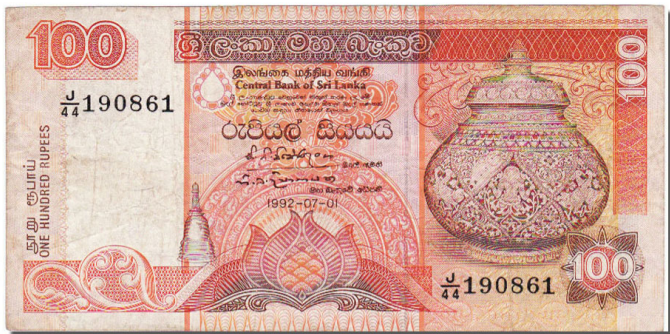

Sri Lanka, 100 Rupees type 1991

Référence : #56463

Sri Lanka, 100 Rupees type 1991, Alphabet J/44 190861, 1er Juillet 1992, Pick 105a (Billets>Etrangers>Sri Lanka )

- Année : 1991
- Qualité : TTB

Prix Vendu