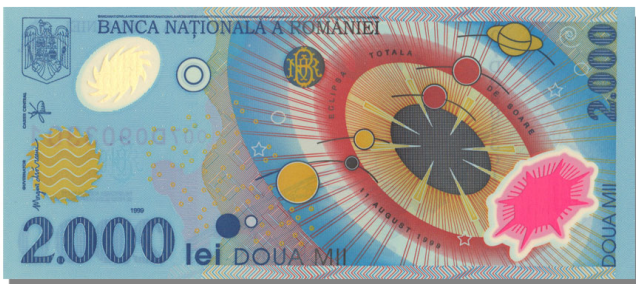

2000 Lei Type Éclipse Totale du Soleil

Référence : #51901

2000 Lei Type Eclipse Totale du Soleil, 1999, Alphabet 007D, Pick 111
(Billets>Etrangers>Roumanie)

- Année : 1999
- Qualité : NEUF

Prix Vendu

2024-09-22 06:09:31