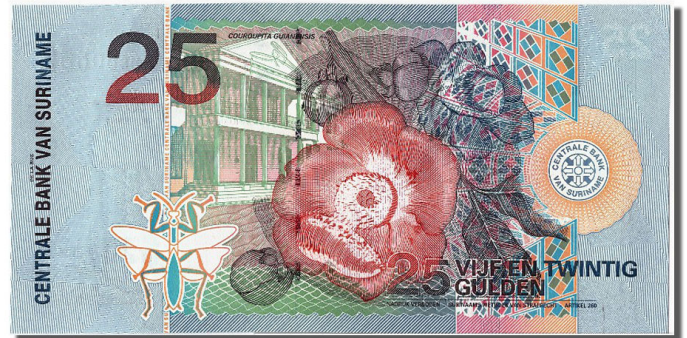

Suriname, 25 Gulden type Toucan à Bec Rouge

Référence : #301430

Suriname, 25 Gulden type Toucan à Bec Rouge, 1er Janvier 2000, Alphanet AU800559, Pick 148 (Billets>Etrangers>Suriname)

- Année : 2000
- Qualité : NEUF

Prix Vendu

2025-01-10 11:01:51