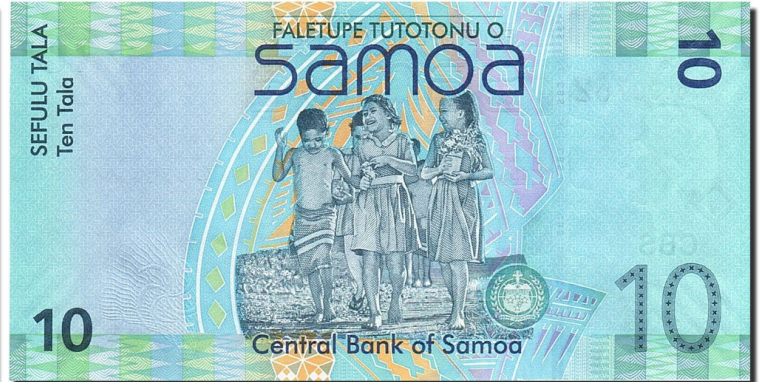

Samoa occidentales, 10 Tala, 2008, 2008, KM:39a, NEUF

Référence : #267618

Qualité du billet : NEUF

Type de billet : Issued Note

Type d'émission : All

Année : 2008

Pays : Samoa occidentales

Institution monétaire : Faletupe Tutotonu O Samoa

• Année : 2008

KM : 39a

• Qualité : NEUF

Période : 2008.

Prix Vendu

...

2025-01-11 00:01:46