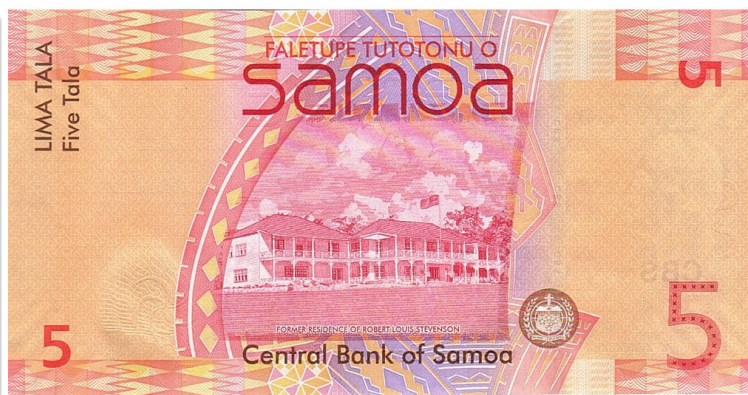

Samoa occidentales, 5 Tala, 2008, 2008, KM:38a, NEUF

Référence : #267615

Qualité du billet : NEUF

Type de billet : Issued Note

Type d'émission : All

Année : 2008

KM : 38a

Pays : Samoa occidentales

• Année : 2008

Institution monétaire : Faletupe Tutotonu O Samoa

• Qualité : NEUF

Période : 2008.

Prix Vendu

...

2025-01-10 22:01:56