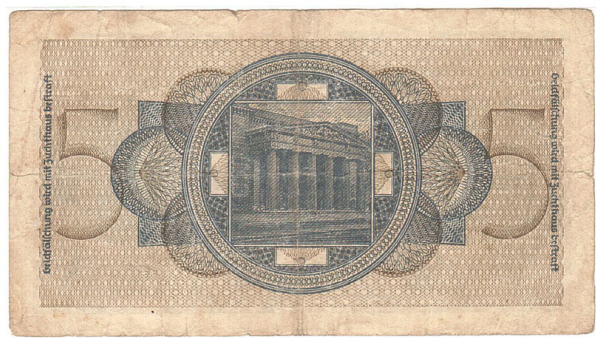

Allemagne, 5 Reichsmark, 1940, KM:R138a, Undated (1940-1945), B+

Référence : #264935

Qualité du billet : B+

Type de billet : Issued Note

Type d'émission : All

Pays : Allemagne

Année : 1940

Institution monétaire : Reichskreditkassen

· Année : 1940

Période : ND (1940-45).

· Qualité : B+

Période d'émission : 1940...

Prix Vendu

2024-11-23 20:11:04