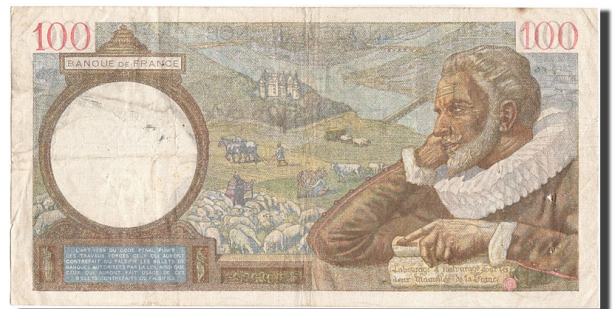

100 Francs type Sully

Référence : #203860

100 Francs type Sully, 06 Novembre 1941, Alphabet H.25615, Fayette 26.60, Pick 94
(Billets>Banque De France>100 Francs Sully type 1939)

- Année : 1941
- Qualité : TB+

Prix Vendu

2024-12-22 02:12:06