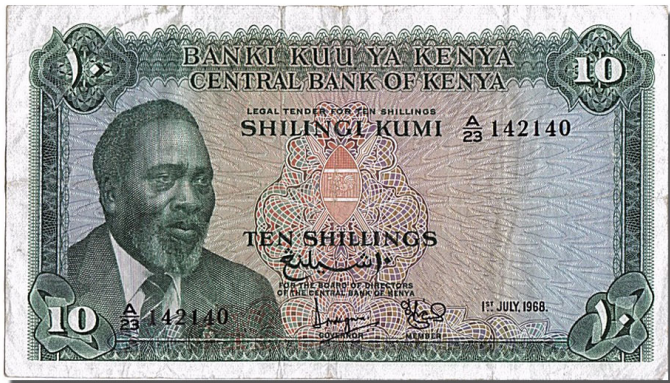

Kenya, 10 Shillings type 1966

Référence : #200624

Kenya, 10 Shillings type 1966, 01 Juillet 1968, Alphabet A.23, KM 2c
(Billets>Etrangers>Kenya)

- Année : 1968
- Qualité : TTB

Prix Vendu

2024-11-24 07:11:09