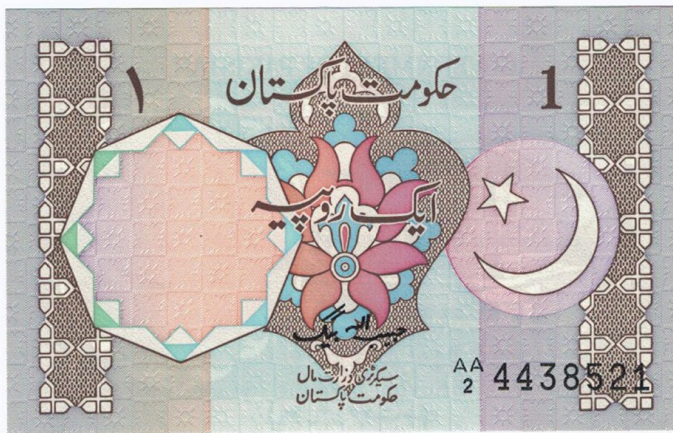

Billet, Pakistan, 1 Rupee, 1983, KM:27b, SPL+

Référence : #167226

Qualité du billet : SPL+

Type de billet : Issued Note

Type d'émission : All

Année : 1983

Pays : Pakistan

Valeur faciale : 1 Rupee

• Année : 1983

KM : 27b

• Qualité : SPL+

Institution monétaire : Government of Pakistan (Resumed)

Prix 5.00€

...

2025-01-08 07:01:53