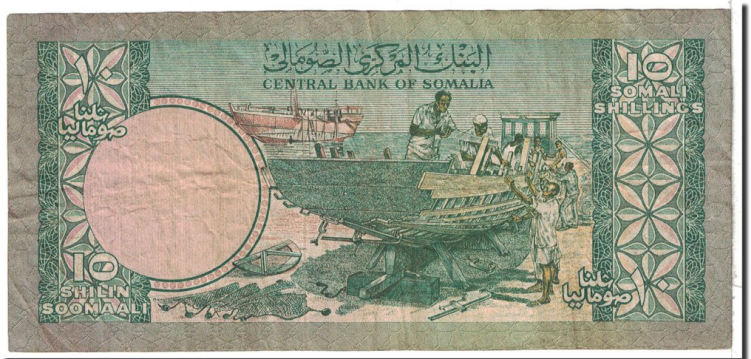

Somalie, 10 Shilin = 10 Shillings, 1980, KM:26, TB

Référence : #120860

Qualité du billet : TB

Type de billet : Issued Note

Type d'émission : All

Pays : Somalie

Institution monétaire : Bankiga Dhexe ee Soomaaliya

Année : 1980

• Année : 1980

KM : 26

• Qualité : TB

Période : 1980.

Prix Vendu

...

2025-01-11 03:01:40