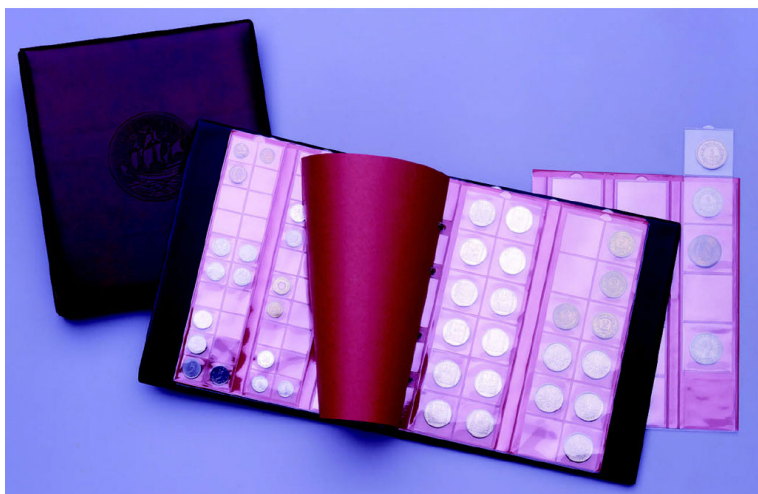

**Classeur, Louis, Monnaies, Brun foncé, avec 10 recharges, Safe:1275**

Référence : #1077

Type de fournitures : Classeur

Nombre de recharges incluses : avec 10 recharges

Marque : Louis

Couleur : Brun foncé

Safe : 1275

Capacité : 350

Poids : 600.00g

600.00 gr(Fournitures & équipements>Monnaies>Classeurs>Classeur)

Prix Vendu

2024-11-23 17:11:36