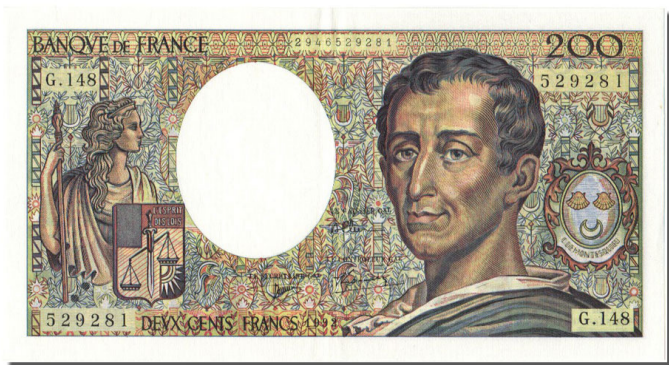

200 Francs type Montesquieu

Référence : #102034

200 Francs type Montesquieu, 1992, Alphabet G 148, Fayette 70.12 c) (Billets>Banque De France>200 Francs Montesquieu type 1981)

- Année : 1992
- Qualité : SPL

Prix 50.00€

2024-12-22 05:12:55